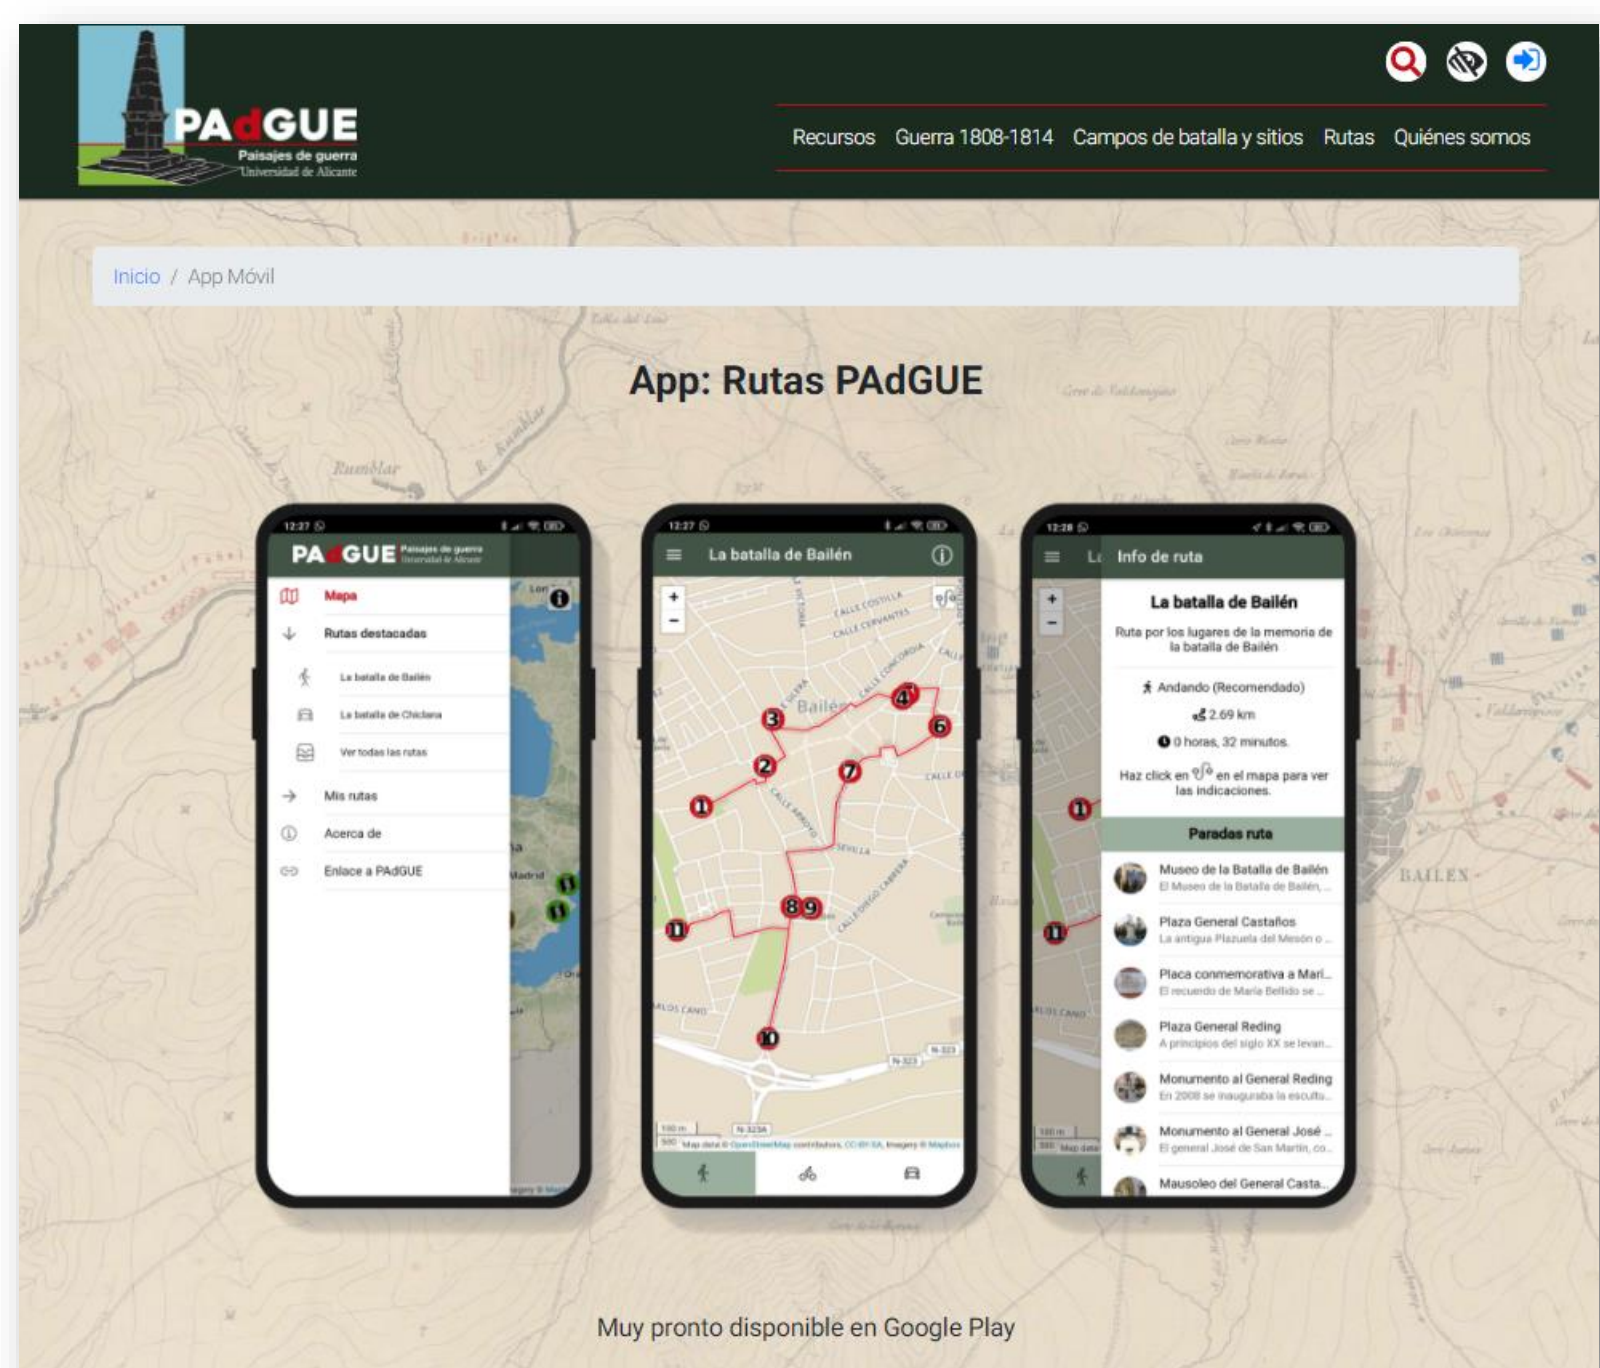

<https://www.patrimonio-paisaje-guerra.es>

*Paisajes de guerra* es un proyecto de investigación interdisciplinar.

Su objetivo es la creación de la plataforma inteligente <https://www.patrimonio-paisaje-guerra.es>, de diversos recursos y audiovisuales alojados en ella, y el desarrollo de aplicaciones para dispositivo móvil que utilizarán dichos recursos.

La plataforma se concibe como una **web semántica**, donde el sistema de etiquetado de los recursos permite vincularlos entre sí.

**CAMPO DE BATALLA DE TARRAGONA**

**RUTAS WEB y APP**

Gracias a esta transferencia de conocimiento, el proyecto PAdGUE contribuye a la **puesta en valor**, como patrimonio cultural, de los paisajes de la Guerra de la Independencia española.