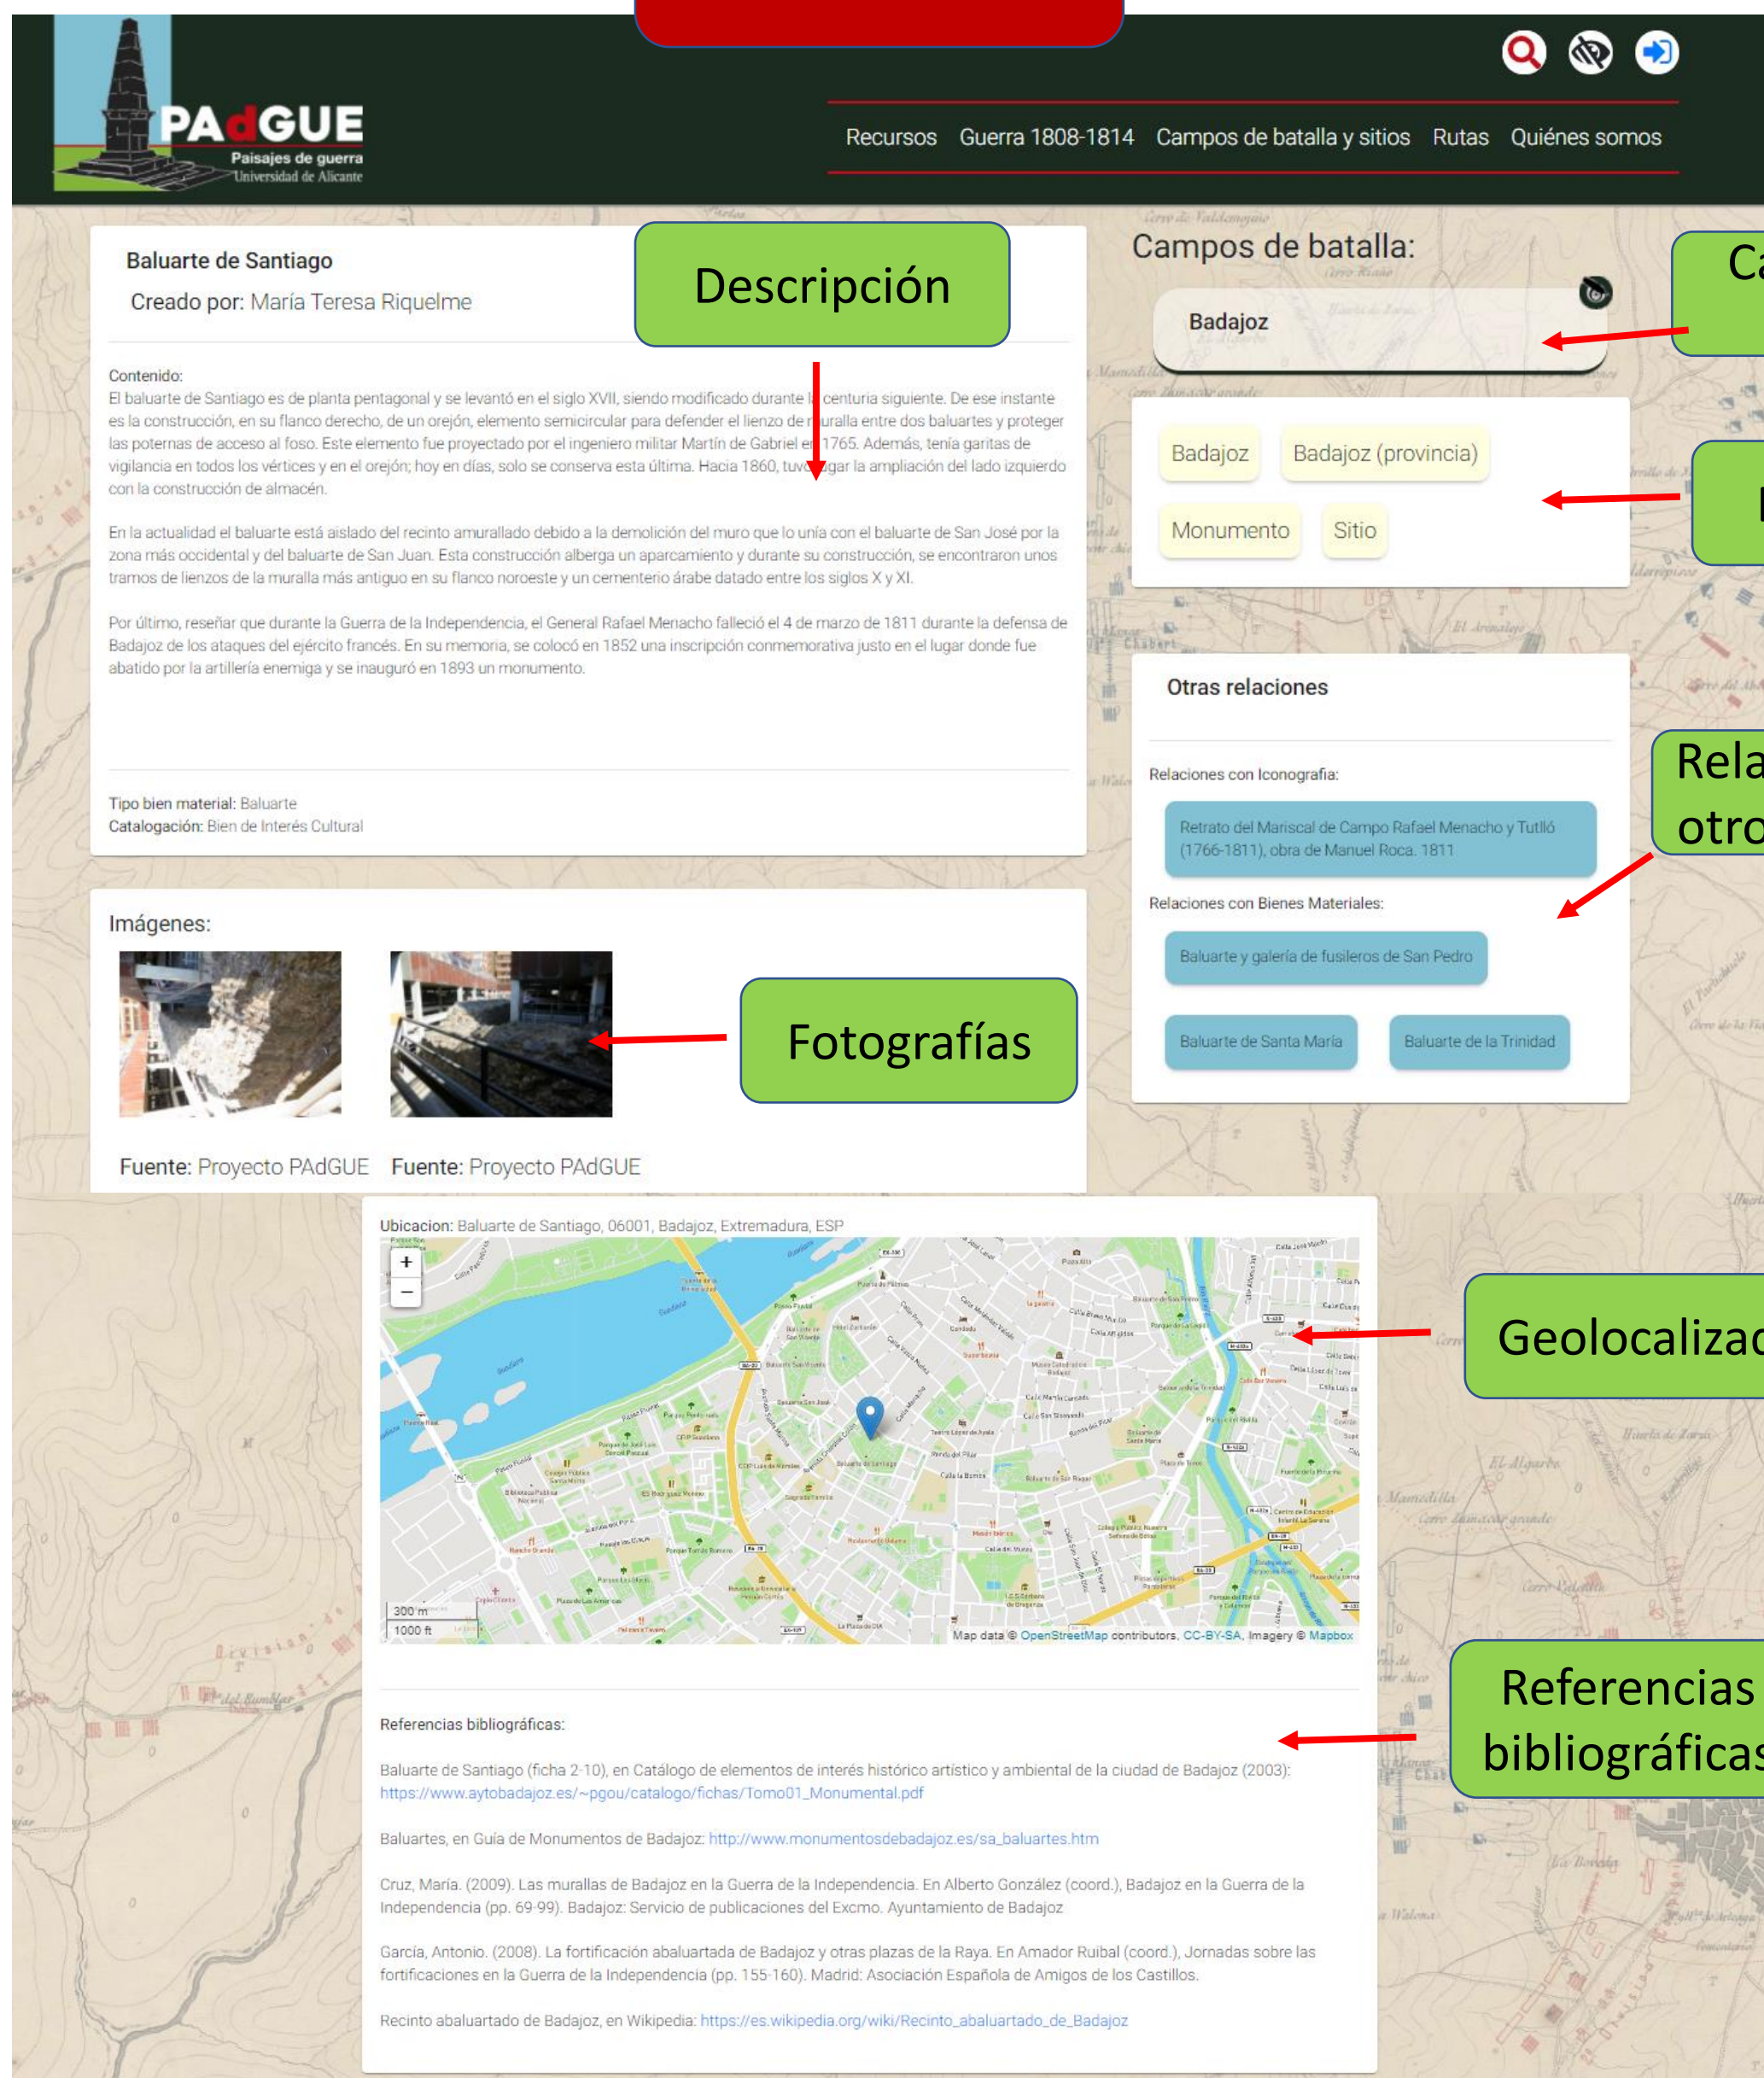

<https://www.patrimonio-paisaje-guerra.es>

*Paisajes de guerra* es un proyecto de investigación interdisciplinar.

Su objetivo es la creación de la plataforma inteligente <https://www.patrimonio-paisaje-guerra.es>, de diversos recursos y audiovisuales alojados en ella, y el desarrollo de aplicaciones para dispositivo móvil que utilizarán dichos recursos.

La plataforma se concibe como una **web semántica**, donde el sistema de etiquetado de los recursos permite vincularlos entre sí.

**CAMPO DE BATALLA DE TARRAGONA**

**RUTAS WEB y APP**

Gracias a esta transferencia de conocimiento, el proyecto PAdGUE contribuye a la **puesta en valor**, como patrimonio cultural, de los paisajes de la Guerra de la Independencia española.